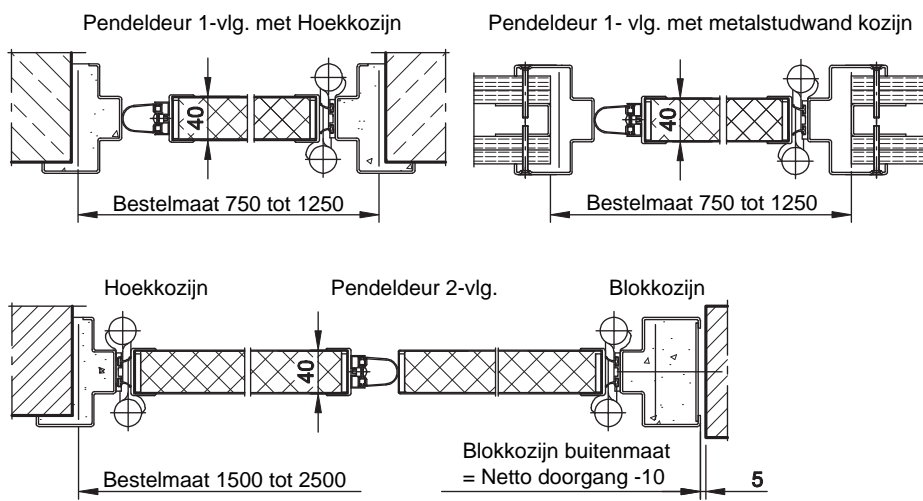

Teckentrup pendeldeur 1-vlg. en 2-vlg.

Naar keuze met beglazing

Inbouw in metselwerk / betonwanden