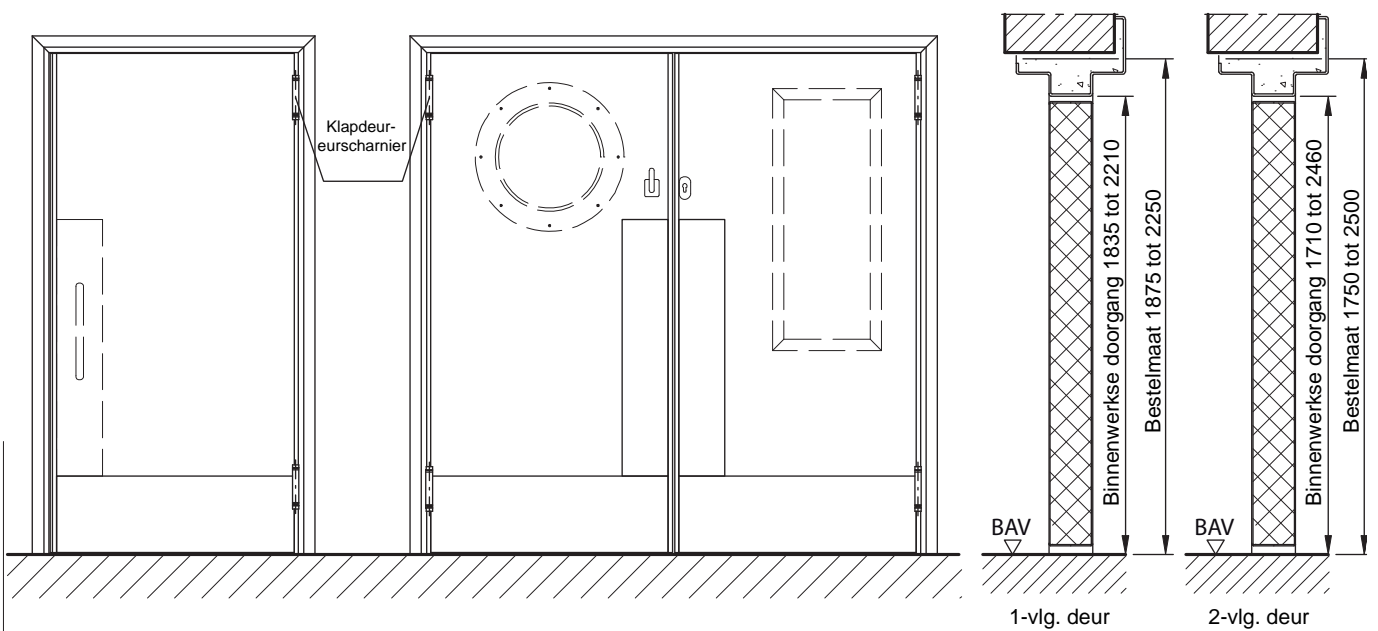

Teckentrup pendeldeur 1-vlg. en 2-vlg.

Naar keuze met beglazing

Inbouw in metselwerk / betonwanden