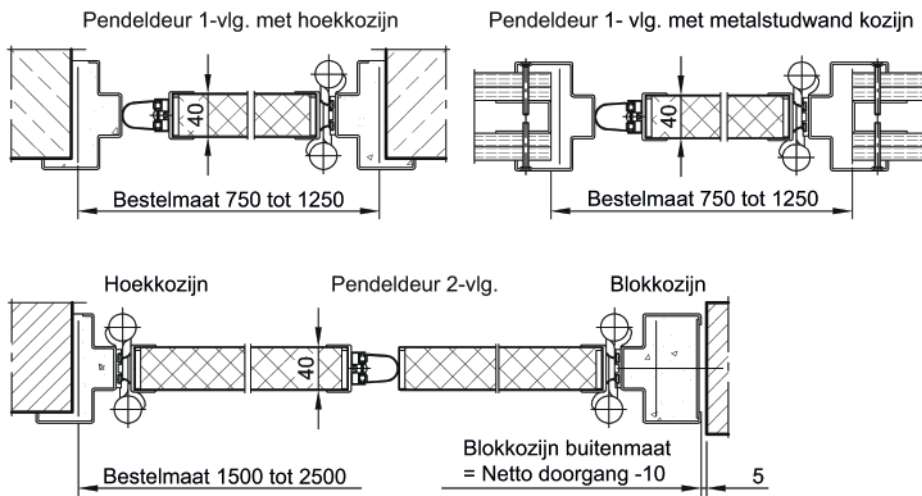

Teckentrup pendeldeur 1-vlg. en 2-vlg.

naar keuze met beglazing

**Inbouw in metselwerk /
betonwanden**

Hoekkozijn

Muromvattend
kozijn

Blokkozijn

**Inbouw in Metalstud-
scheidingswand**

Muromvattend
kozijn